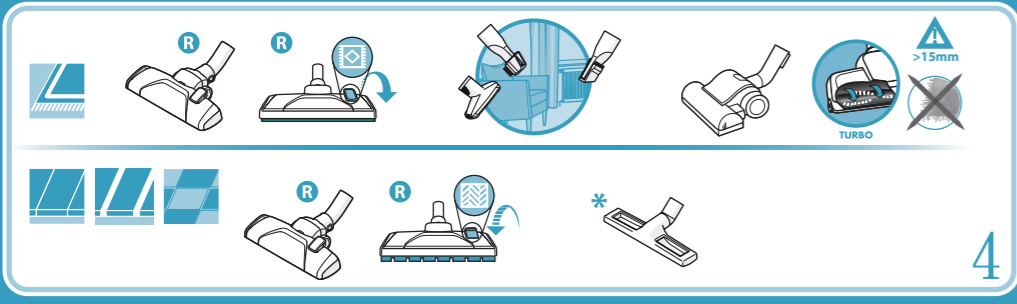

1

2

3

* Applies to certain models only | 僅適用於特定型號 | 仅适用于特定型号 | Berkenaan dengan model yang tertentu sahaja | Chỉ áp dụng cho một số kiểu máy | ใช้กับเครื่องไฟฟ้าบางรุ่นเท่านั้น | 특정 모델에만 적용

4

R Recommended nozzle | 推薦吸頭 | 推荐吸头 | Nosit yang disarankan | đầu hút được khuyến nghị | អនុសាសន៍បំពាក់ | 권장 노즐