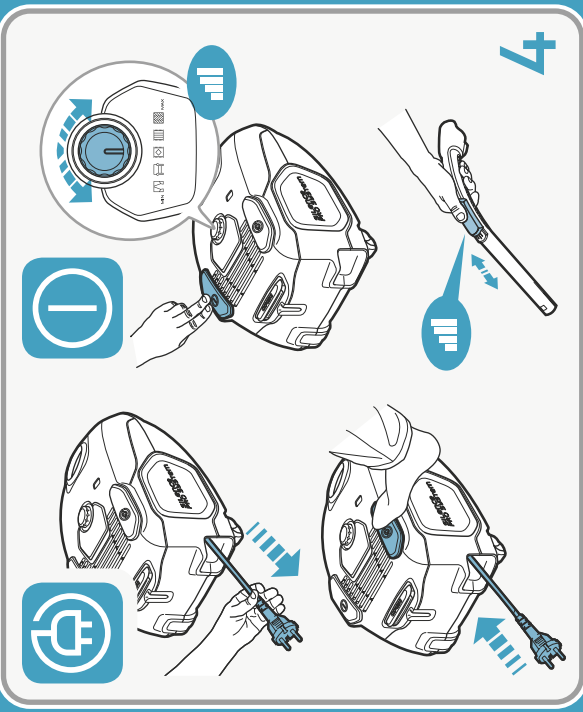

Electrolux

SILENTPERFORMER™

Applies to certain models only / 僅適用於特定型號 / 仅适用于特定型号 /
 Berkaitan dengan model yang tertentu sahaja / Chi áp dụng cho một số kiểu máy /
 一部のモデルにのみ適用 / 特定の 모델에만 적용

1**2****3****4****5**

R Recommended nozzle / 推薦吸頭 / Nosel yang disarankan / đầu hút được khuyến nghị / 推奨ノズル / 권장 노즐

**6****7**www.electrolux.com

5x = 1x

**8****9**

EFH12W, EFS1W

www.electrolux.com

A03124714 IFU SLP ELX APAC