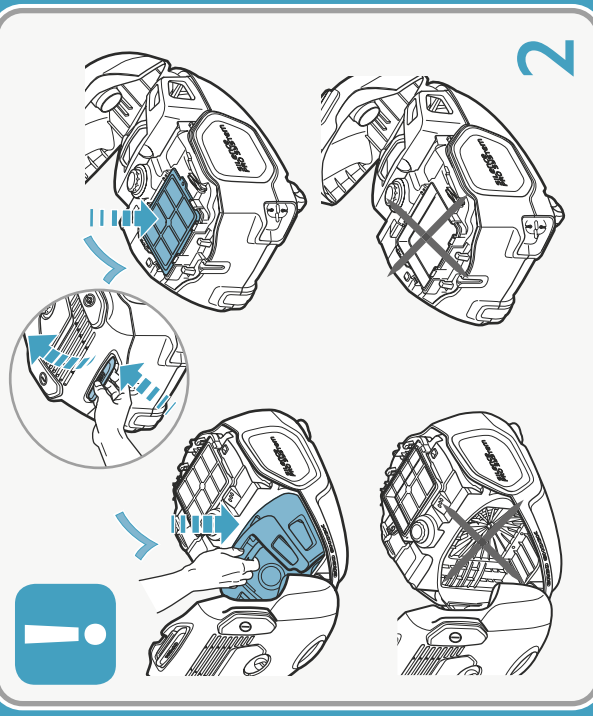

Electrolux

SILENTPERFORMER™

Applies to certain models only / 僅適用於特定型號 / 仅适用于特定型号 /
Berkaitan dengan model yang tertentu sahaja / Chi áp dụng cho một số kiểu máy /
一部のモデルにのみ適用 / 特定の 모델에만 적용

1

2

3

4

5

R Recommended nozzle / 推薦吸頭 / Nosel yang disarankan / đầu hút được khuyến nghị / 推奨ノズル / 권장 노즐

6

7

www.electrolux.com

5x = 1x

8

9

EFH12W, EFS1W

www.electrolux.com

A03124714 IFU SLP ELX APAC