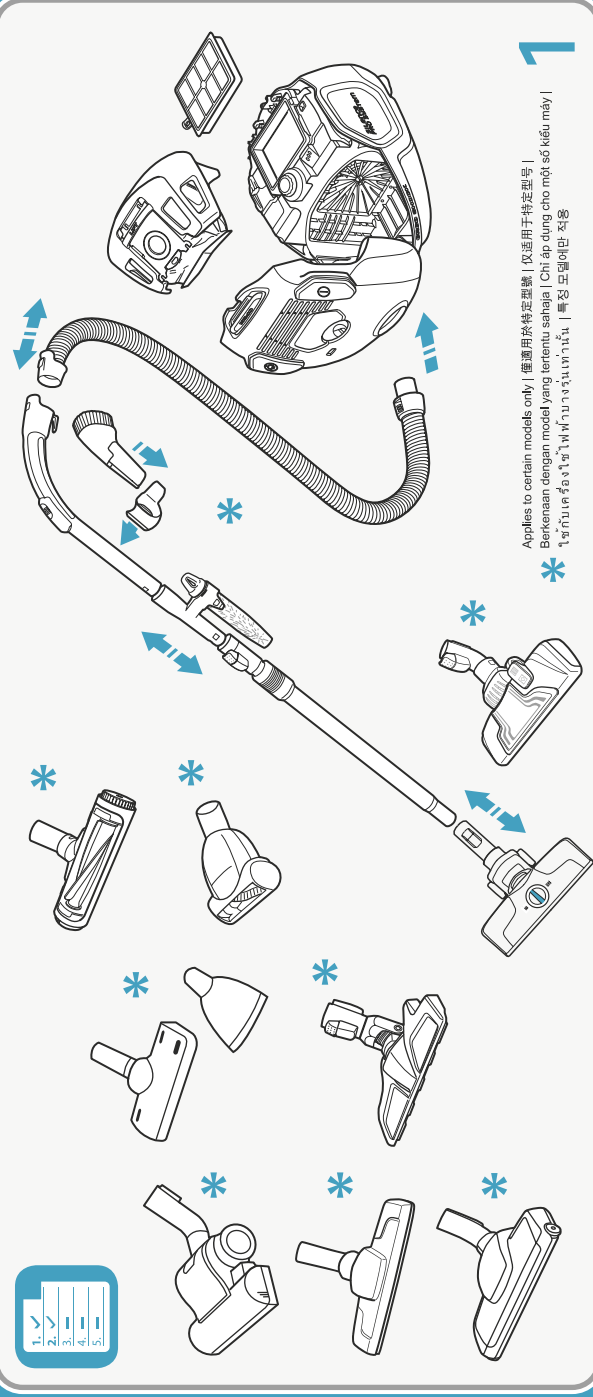

Electrolux

SILENTPERFORMER™

Applies to certain models only / 僅適用於特定型號 / 仅适用于特定型号 /
 Berkaitan dengan model yang tertentu sahaja / Chi áp dụng cho một số kiểu máy /
 一部のモデルにのみ適用 / 特定の 모델에만 적용

1**2****3****4****5**

R Recommended nozzle / 推薦吸頭 / Nosel yang disarankan / đầu hút được khuyến nghị / 推奨ノズル / 권장 노즐

**6****7**www.electrolux.com

5x = 1x

**8****9**

EFH12W, EFS1W

www.electrolux.com

A03124714 IFU SLP ELX APAC