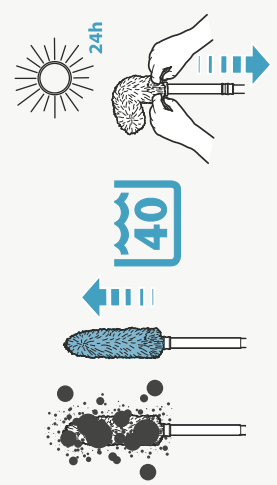

Electrolux

SILENTPERFORMER™

Applies to certain models only / 僅適用於特定型號 / 仅适用于特定型号 /
 Berkaitan dengan model yang tertentu sahaja / Chi áp dụng cho một số kiểu máy /
 一部のモデルにのみ適用 / 特定の 모델에만 적용

1**2****3****4****5**

R Recommended nozzle / 推薦吸頭 / Nosel yang disarankan / đầu hút được khuyến nghị / 推奨ノズル / 권장 노즐

**6****7**www.electrolux.com

5x = 1x

**8****9**

EFH12W, EFS1W

www.electrolux.com

A03124714 IFU SLP ELX APAC