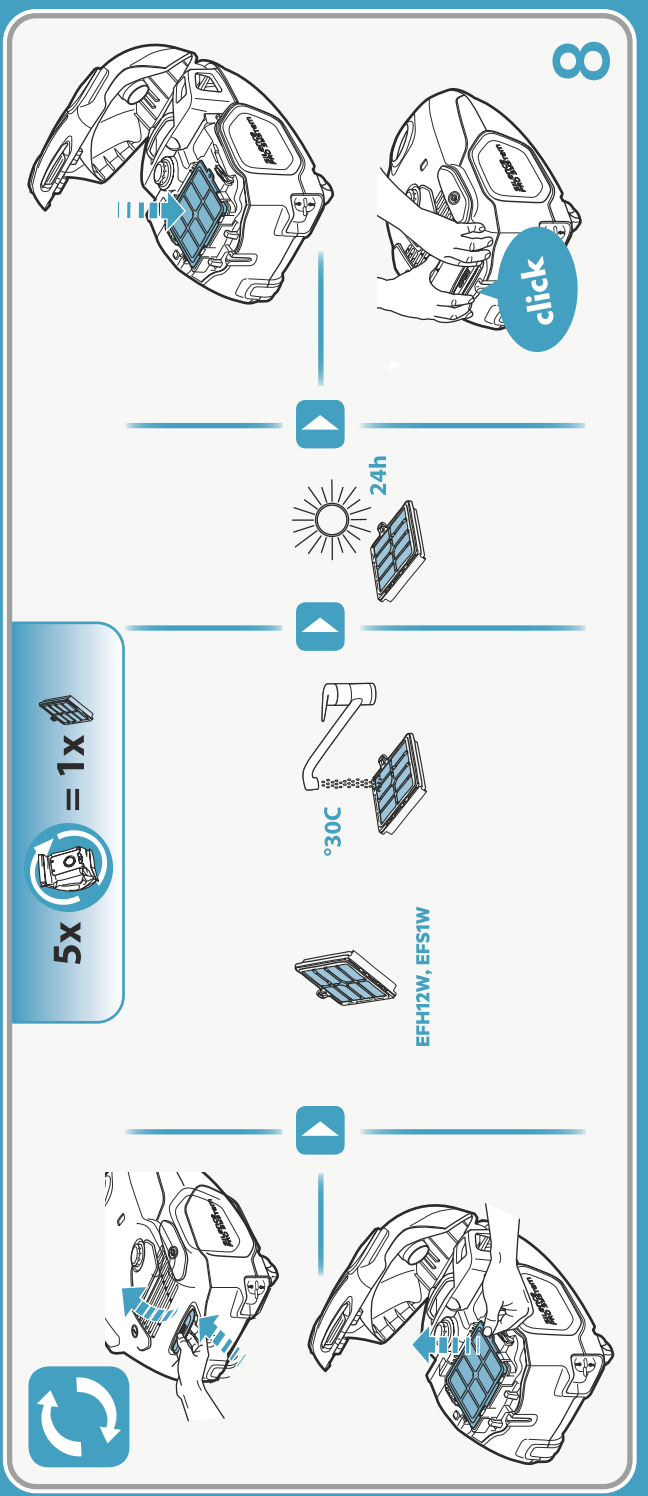

Electrolux

SILENTPERFORMER™

Applies to certain models only / 僅適用於特定型號 / 仅适用于特定型号 /
 Berkaitan dengan model yang tertentu sahaja / Chi áp dụng cho một số kiểu máy /
 一部のモデルにのみ適用 / 特定の 모델에만 적용

1**2****3****4****5**

R Recommended nozzle / 推薦吸頭 / Nosel yang disarankan / đầu hút được khuyến nghị / 推奨ノズル / 권장 노즐

**6****7**www.electrolux.com

5x = 1x

**8****9**

EFH12W, EFS1W

www.electrolux.com

A03124714 IFU SLP ELX APAC