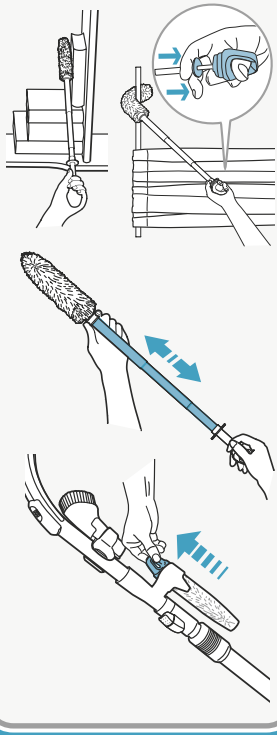

Electrolux

SILENTPERFORMER™

Applies to certain models only / 僅適用於特定型號 / 仅适用于特定型号 /
Berkaitan dengan model yang tertentu sahaja / Chi áp dụng cho một số kiểu máy /
一部のモデルにのみ適用 / 特定の 모델에만 적용

1

2

3

4

5

R Recommended nozzle / 推薦吸頭 / Nosel yang disarankan / đầu hút được khuyến nghị / 推奨ノズル / 권장 노즐

6

7

www.electrolux.com

5x = 1x

8

9

EFH12W, EFS1W

www.electrolux.com

A03124714 IFU SLP ELX APAC