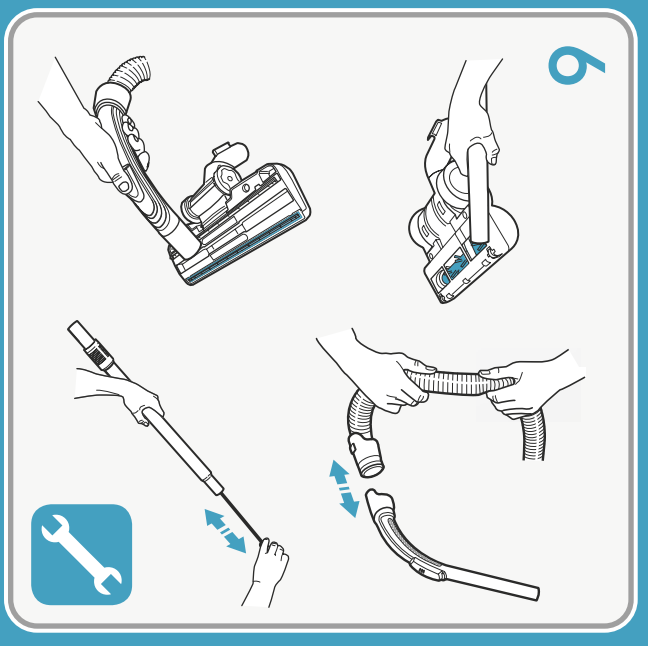

R Recommended nozzle / 推薦吸頭 / Nosel yang disarankan / đầu hút được khuyến nghị / 推奨ノズル / 권장 노즐

**6****7**www.electrolux.com

5x = 1x

**8****9**

EFH12W, EFS1W

www.electrolux.com

A03124714 IFU SLP ELX APAC