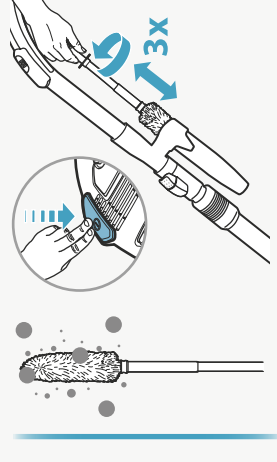

Electrolux

SILENTPERFORMER™

Applies to certain models only / 僅適用於特定型號 / 仅适用于特定型号 /
Berkaitan dengan model yang tertentu sahaja / Chi áp dụng cho một số kiểu máy /
一部のモデルにのみ適用 / 特定の 모델에만 적용

1

2

3

4

5

R Recommended nozzle / 推薦吸頭 / Nosel yang disarankan / đầu hút được khuyến nghị / 推奨ノズル / 권장 노즐

6

7

www.electrolux.com

5x = 1x

8

9

EFH12W, EFS1W

www.electrolux.com

A03124714 IFU SLP ELX APAC