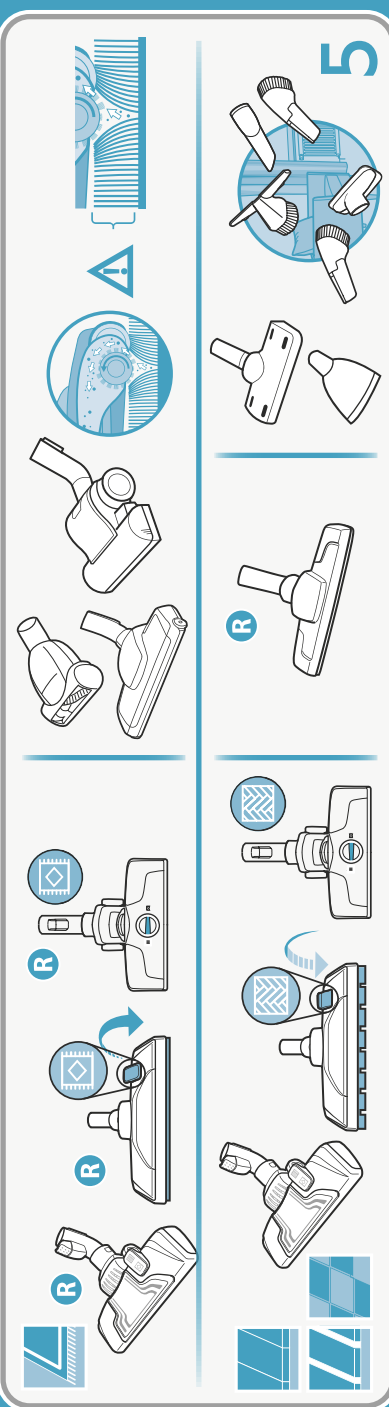

Electrolux

SILENTPERFORMER™

Applies to certain models only / 僅適用於特定型號 / 仅适用于特定型号 /
 Berkaitan dengan model yang tertentu sahaja / Chi áp dụng cho một số kiểu máy /
 一部のモデルにのみ適用 / 特定の 모델에만 적용

1**2****3****4****5**

R Recommended nozzle / 推薦吸頭 / Nosel yang disarankan / đầu hút được khuyến nghị / 推奨ノズル / 권장 노즐

**6****7**www.electrolux.com

5x = 1x

**8****9**

EFH12W, EFS1W

www.electrolux.com

A03124714 IFU SLP ELX APAC